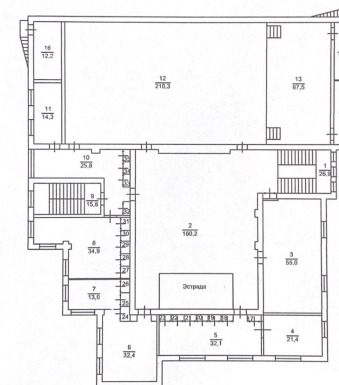

/ Общая площадь з/у

3 175 м²

/ Кадастровый номер з/у

50:49:0010301:1884

/ Стоимость всего проекта

160 000 000 ₪

3 этаж

2 этаж