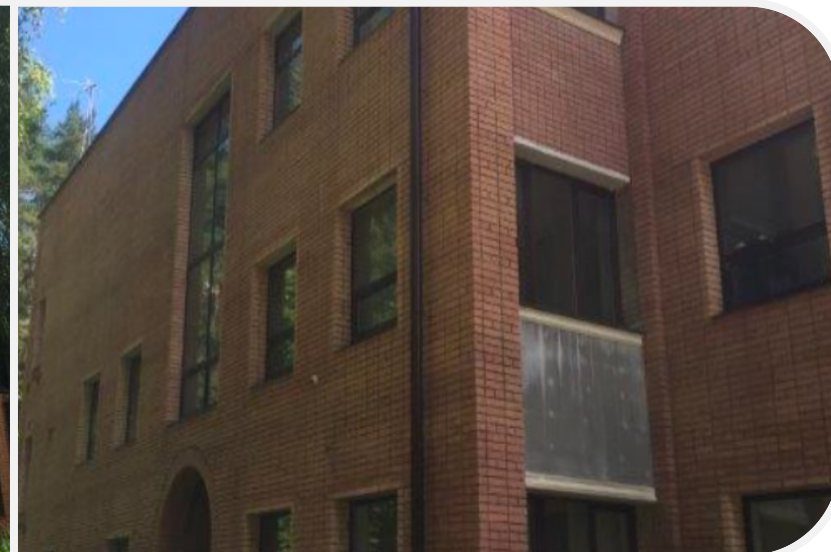

Фотографии объекта

03

Минуты от автобусной остановки
«Дом отдыха Поречье»

12

Минут от железнодорожной
станции «Звенигород»