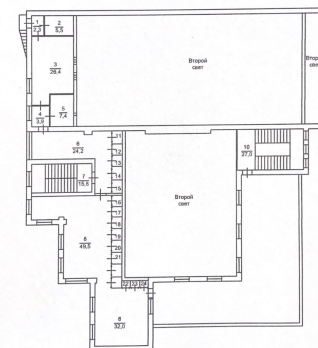

/ Общая площадь з/у

3 175 м²

/ Кадастровый номер з/у

50:49:0010301:1884

/ Стоимость всего проекта

160 000 000 ₪

3 этаж

2 этаж