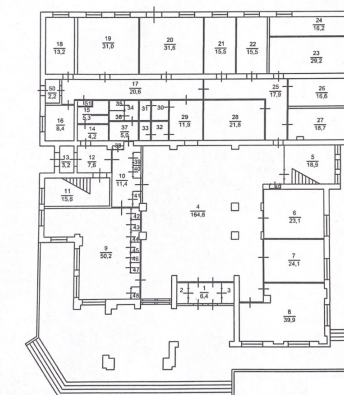

Объект 22

МО, г. Звенигород, пос., д/о «Поречье»

- В продаже отдельностоящее здание в поселке Поречье МО. Объект расположен всего в трех минутах езды от ЦКАД, это здание идеально подходит для отеля, клиники или детского сада, базы отдыха. Площадь здания: 1 632м².
- Отопление – газ.
- Эл. мощность – 80 кВт (возможно увеличить).
- Водоснабжение – скважина.

/ Общая площадь з/у

3 175 м²

/ Кадастровый номер з/у

50:49:0010301:1884

/ Стоимость всего проекта

160 000 000 ₪

3 этаж

2 этаж

1 этаж